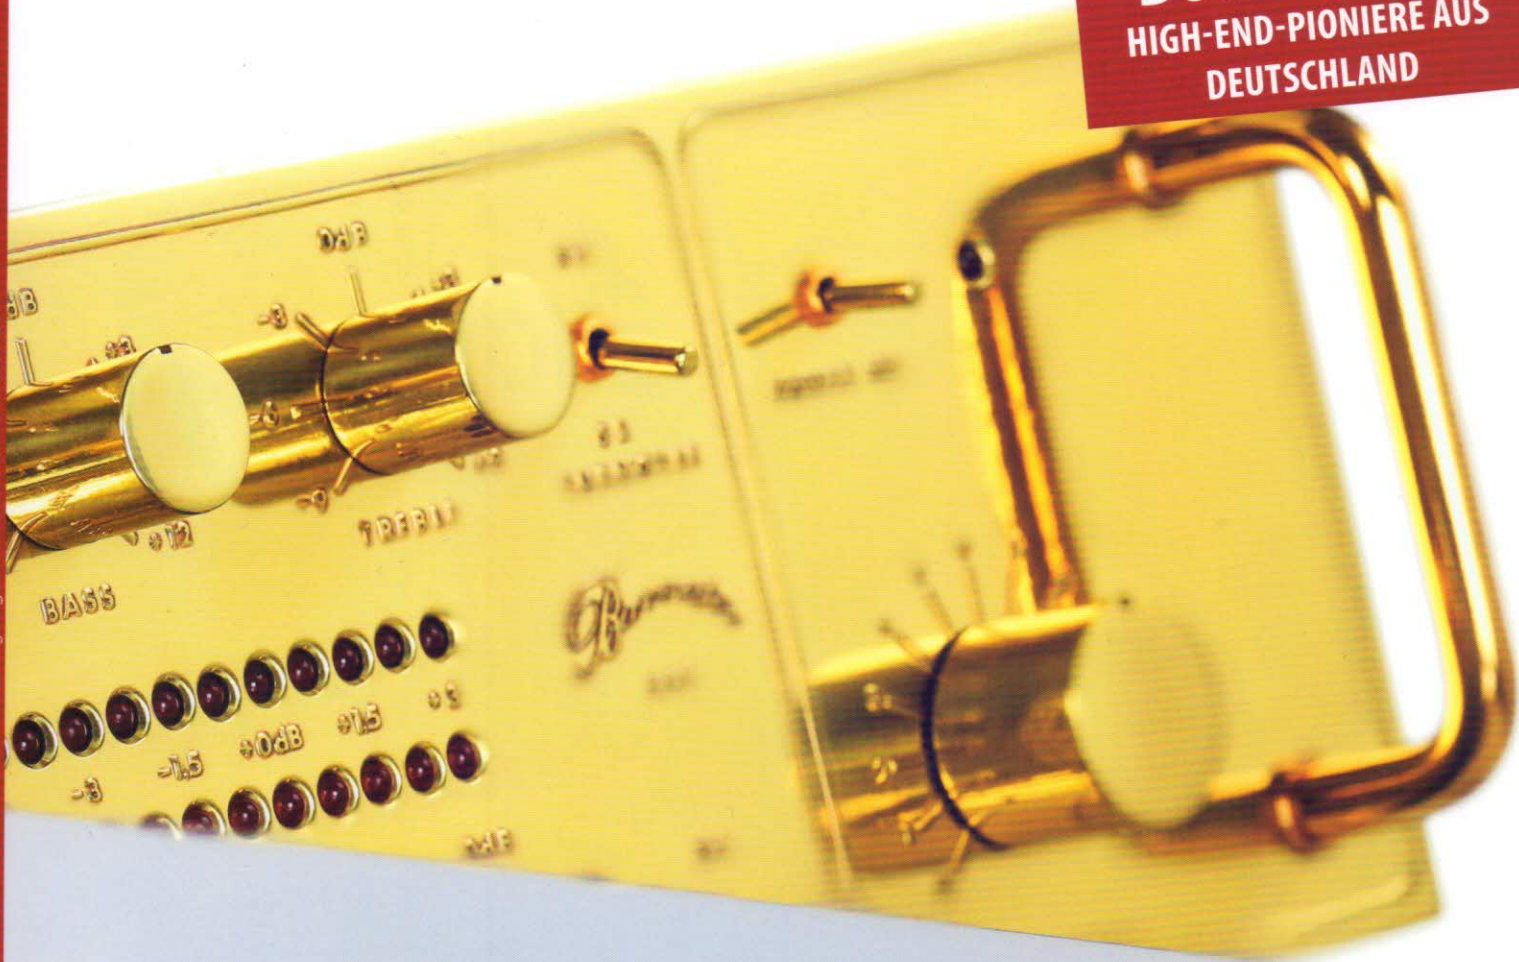

FIDELITY

HIFI UND MUSIK

34

**40 JAHRE
BURMESTER**
HIGH-END-PIONIERS AUS
DEUTSCHLAND

D 12,50 € • A/IT/BENELUX 14,40 € • CH 20,60 SFR • S 151 SKR 06/2017 • 6. Jahrgang • November/Dezember 2017

INHALT № 34

06/2017
November/Dezember

Dank ihrer Gehäuseform lassen sich die drei Excalibur-Modelle Green, Blue und Black in Rega-Armen sehr leicht justieren.

Excalibur Black

ANA- LOGE WUN- DER- WAFFE

Von Dr. Uwe Heckers. Bilder: Ingo Schulz