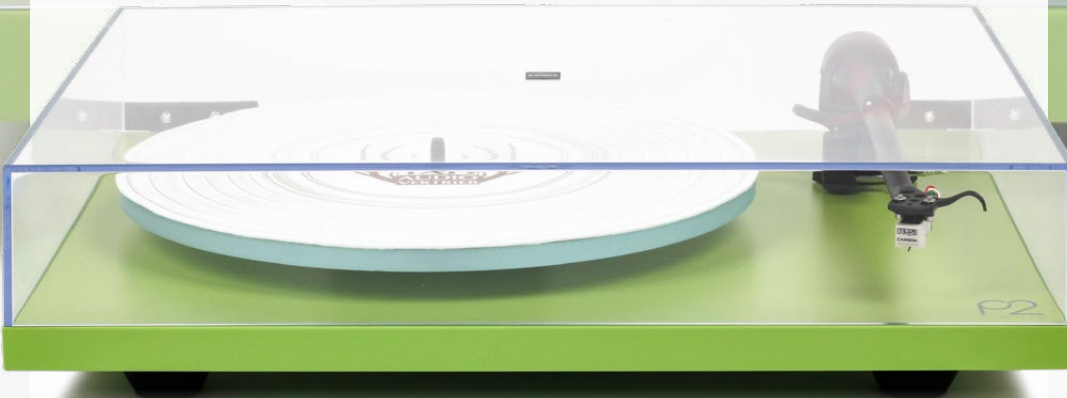

Ausgestattet mit dem RB220 Tonarm, einem 24V low noise Motor, matt-beschichtetem Chassis mit erhöhter Oberflächen-güte, neu entwickeltem Rega Tellerlager und vielem mehr. Jedes Feature dieses innovativen Plattenspielers wurde designed, um das maximale Hörerlebnis und ein Höchstmaß an Details aus Ihrer Plattensammlung herauszuholen.

Neuer Rega RB220 Hochleistungs-Tonarm mit neuen eigens entwickelten spielfreien Kugellagern geringster Reibung. Neuartige Antiskatingeinstellung, verstärktes Gehäuse für das Vertikallager. Neu entwickelter 24V Motor und Ansteuerbaugruppe für höchste Laufruhe und Vibrationsarmut. „Optiwhite“ Floatglasteller mit 10 mm Stärke und verbesserter Präzision. Der Planar 2 wird mit bereits vormontiertem Rega Carbon MM-Tonabnehmer geliefert, der ihn unmittelbar zu einem Plug&Play Top-Angebot seiner Klasse macht.

Auch hat der RB220 ein Headshell mit der dritten Bohrung für die praktische und einbausichere Dreipunktbefestigung (für Rega Tonabnehmer ab Elys2 und größer). Besser und praktischer geht es nicht.

Planar 2 Limited | Die technischen Details im Überblick:

Plattenteller: Neues Floatglas „Optiwhite“ 10 mm für verbesserte Genauigkeit

AUSSTATTUNG:

Chassis: Matt beschichtete Oberfläche in Sonderfarbe GREEN - LIMITED EDITION

Gerätefüße: Verbesserte Ausführung für stabilen Stand und geringere Vibrationsanfälligkeit